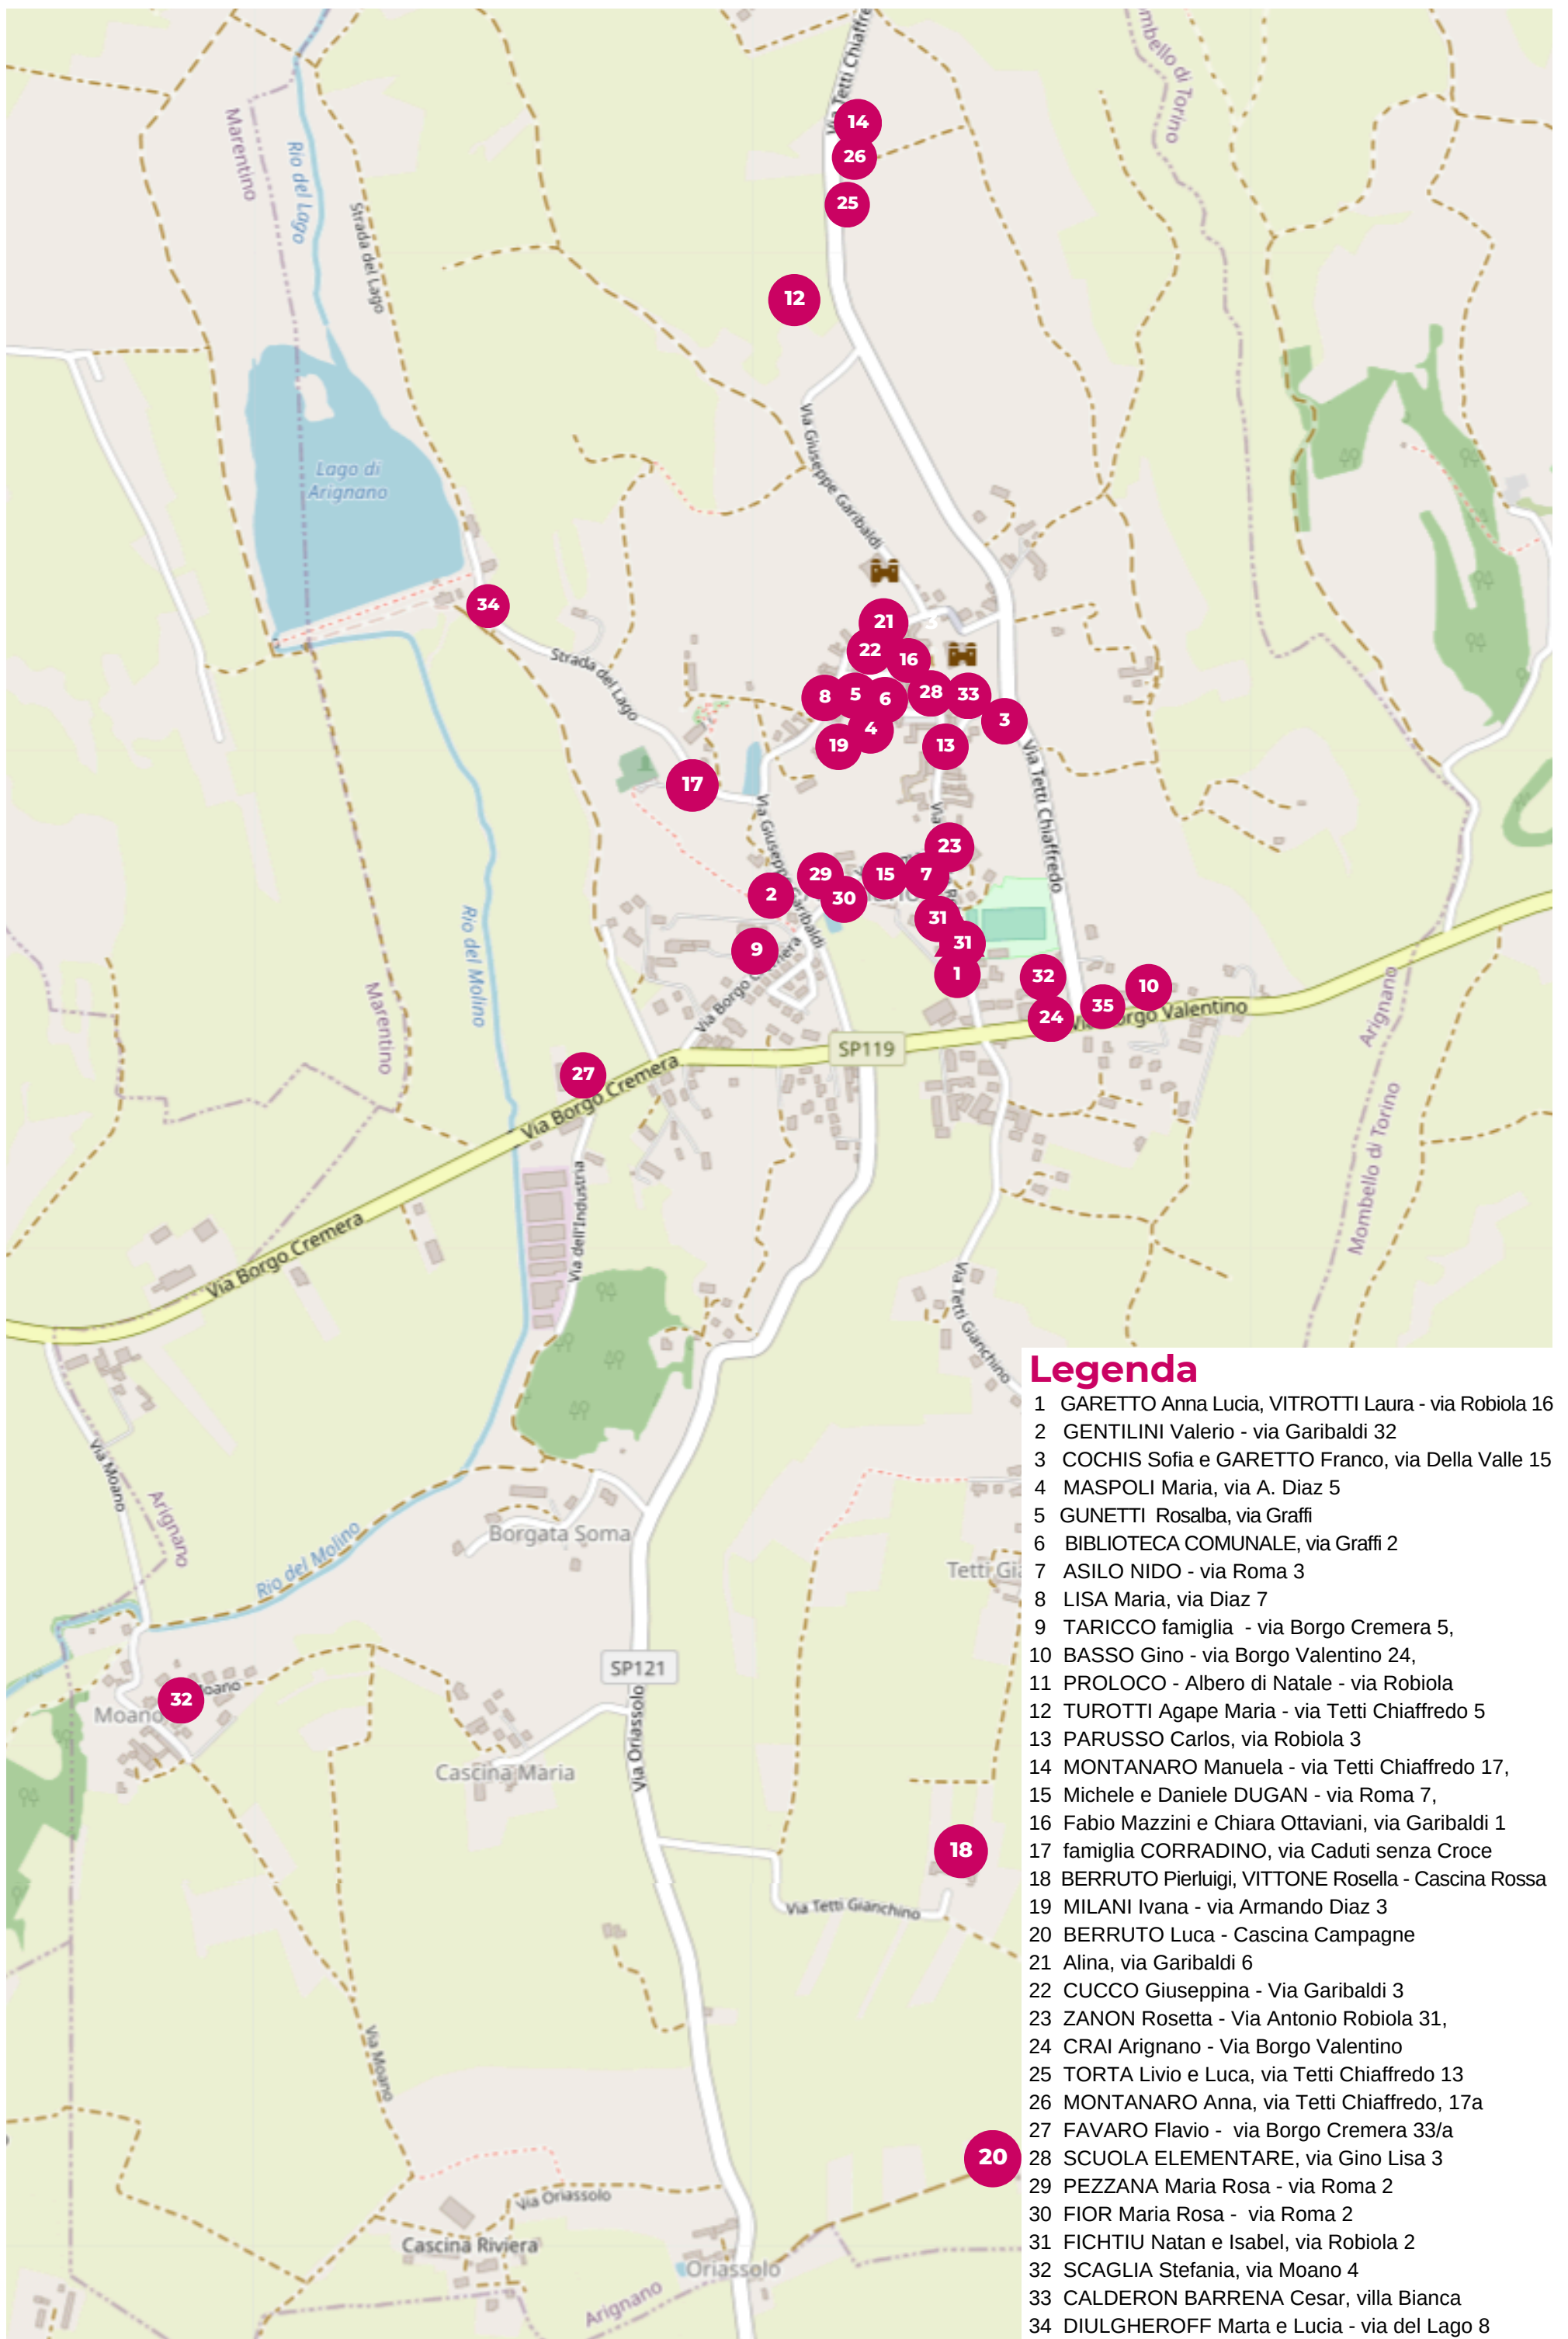

Arignano - Mappa dei Presepi 2024

Legenda

- 1 GARETTO Anna Lucia, VITROTTI Laura - via Robiola 16
- 2 GENTILINI Valerio - via Garibaldi 32
- 3 COCHIS Sofia e GARETTO Franco, via Della Valle 15
- 4 MASPOLI Maria, via A. Diaz 5
- 5 GUNETTI Rosalba, via Graffi
- 6 BIBLIOTECA COMUNALE, via Graffi 2
- 7 ASILO NIDO - via Roma 3
- 8 LISA Maria, via Diaz 7
- 9 TARICCO famiglia - via Borgo Cremera 5,
- 10 BASSO Gino - via Borgo Valentino 24,
- 11 PROLOCO - Albero di Natale - via Robiola
- 12 TUROTTI Agape Maria - via Tetti Chiaffredo 5
- 13 PARUSSO Carlos, via Robiola 3
- 14 MONTANARO Manuela - via Tetti Chiaffredo 17,
- 15 Michele e Daniele DUGAN - via Roma 7,
- 16 Fabio Mazzini e Chiara Ottaviani, via Garibaldi 1
- 17 famiglia CORRADINO, via Caduti senza Croce
- 18 BERRUTO Pierluigi, VITTONI Rosella - Cascina Rossa
- 19 MILANI Ivana - via Armando Diaz 3
- 20 BERRUTO Luca - Cascina Campagne
- 21 Alina, via Garibaldi 6
- 22 CUCCO Giuseppina - Via Garibaldi 3
- 23 ZANON Rosetta - Via Antonio Robiola 31,
- 24 CRAI Arignano - Via Borgo Valentino
- 25 TORTA Livio e Luca, via Tetti Chiaffredo 13
- 26 MONTANARO Anna, via Tetti Chiaffredo, 17a
- 27 FAVARO Flavio - via Borgo Cremera 33/a
- 28 SCUOLA ELEMENTARE, via Gino Lisa 3
- 29 PEZZANA Maria Rosa - via Roma 2
- 30 FIOR Maria Rosa - via Roma 2
- 31 FICHTIU Natan e Isabel, via Robiola 2
- 32 SCAGLIA Stefania, via Moano 4
- 33 CALDERON BARRENA Cesar, villa Bianca
- 34 DIULGHEROFF Marta e Lucia - via del Lago 8